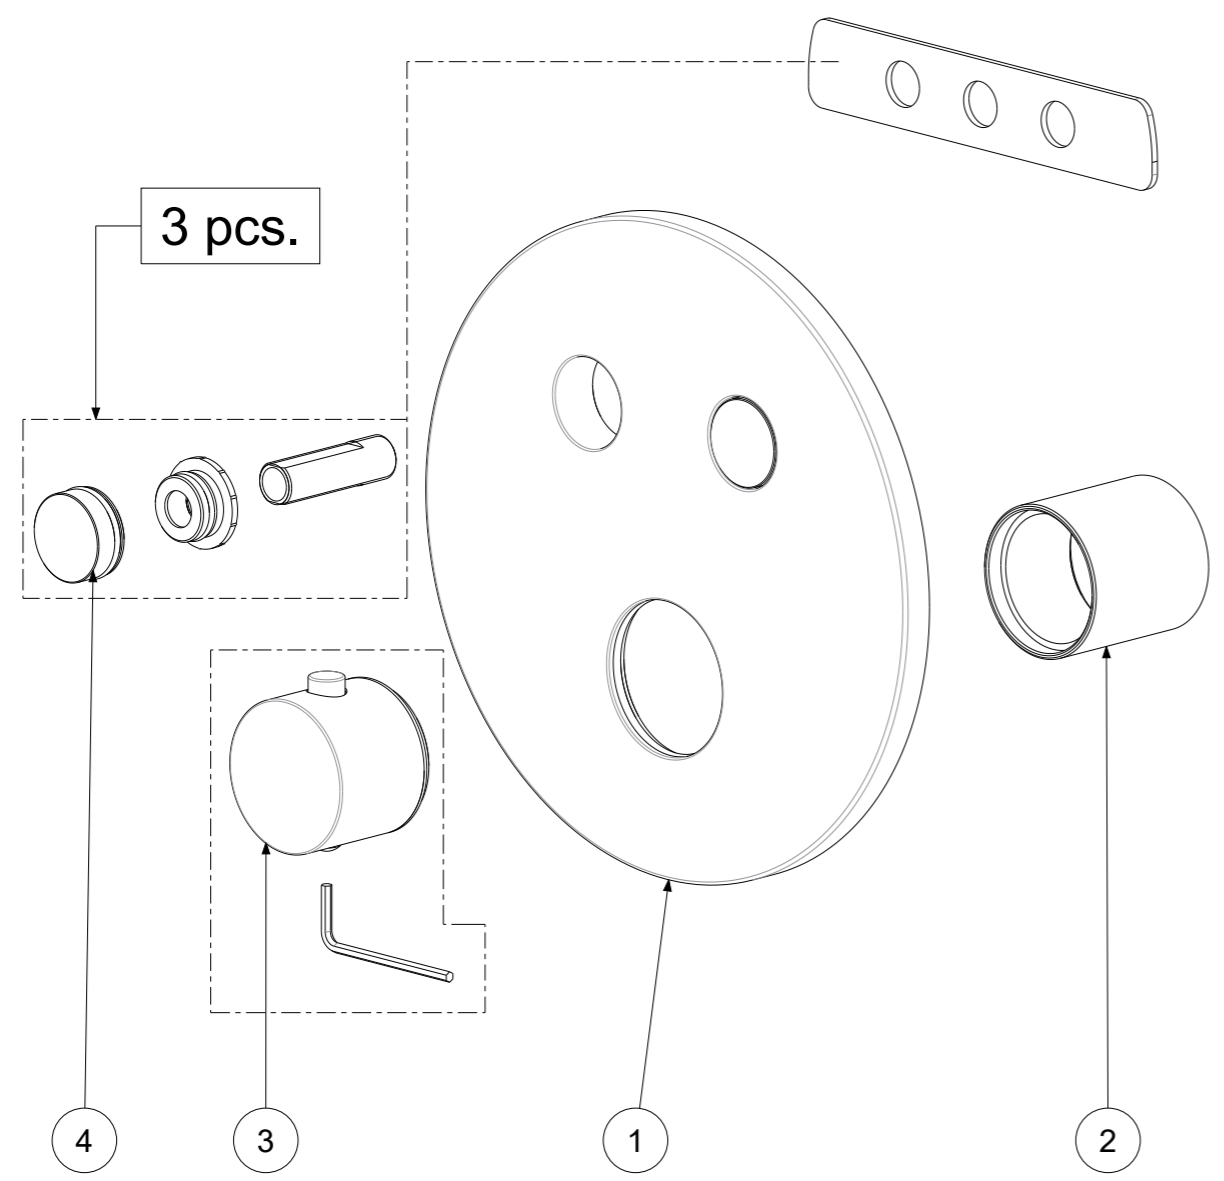

P Item	CODICE Code	DESCRIZIONE Designation
1	ZPIA137..	Piastra completa d.180 (2 Uscite)
2	ZACC472..	Bicchiera d.42 termostatico incasso
3	ZMAN207..	Maniglia Tonda d.42 termostatico incasso
4	ZSET106..	Set pomolo, sottopomolo e raccordo filettato c/guar.
5	ZRAC145	Raccordo completo con valvolina
6	ZVIT120	Cartuccia termostatica
7	ZDEV112	Deviatore a pulsante
8	ZGHI038	Ghiera fermacartuccia x DEVIATORE

	APPROVATO: Approved:			A3	SCALA Scale	0,500	MATERIALE Material	VARI
	DISEGNATO: Design:	Giampani	21/10/2020		UNITA' Unit	mm	SERIE Range	CPBOX
DESCRIZIONE - Description: Termostatico con 2 deviatori a pulsante CPBOX								
FOGLIO - Sheet: Ricambi CODICE - Part Number: CPT018CR								