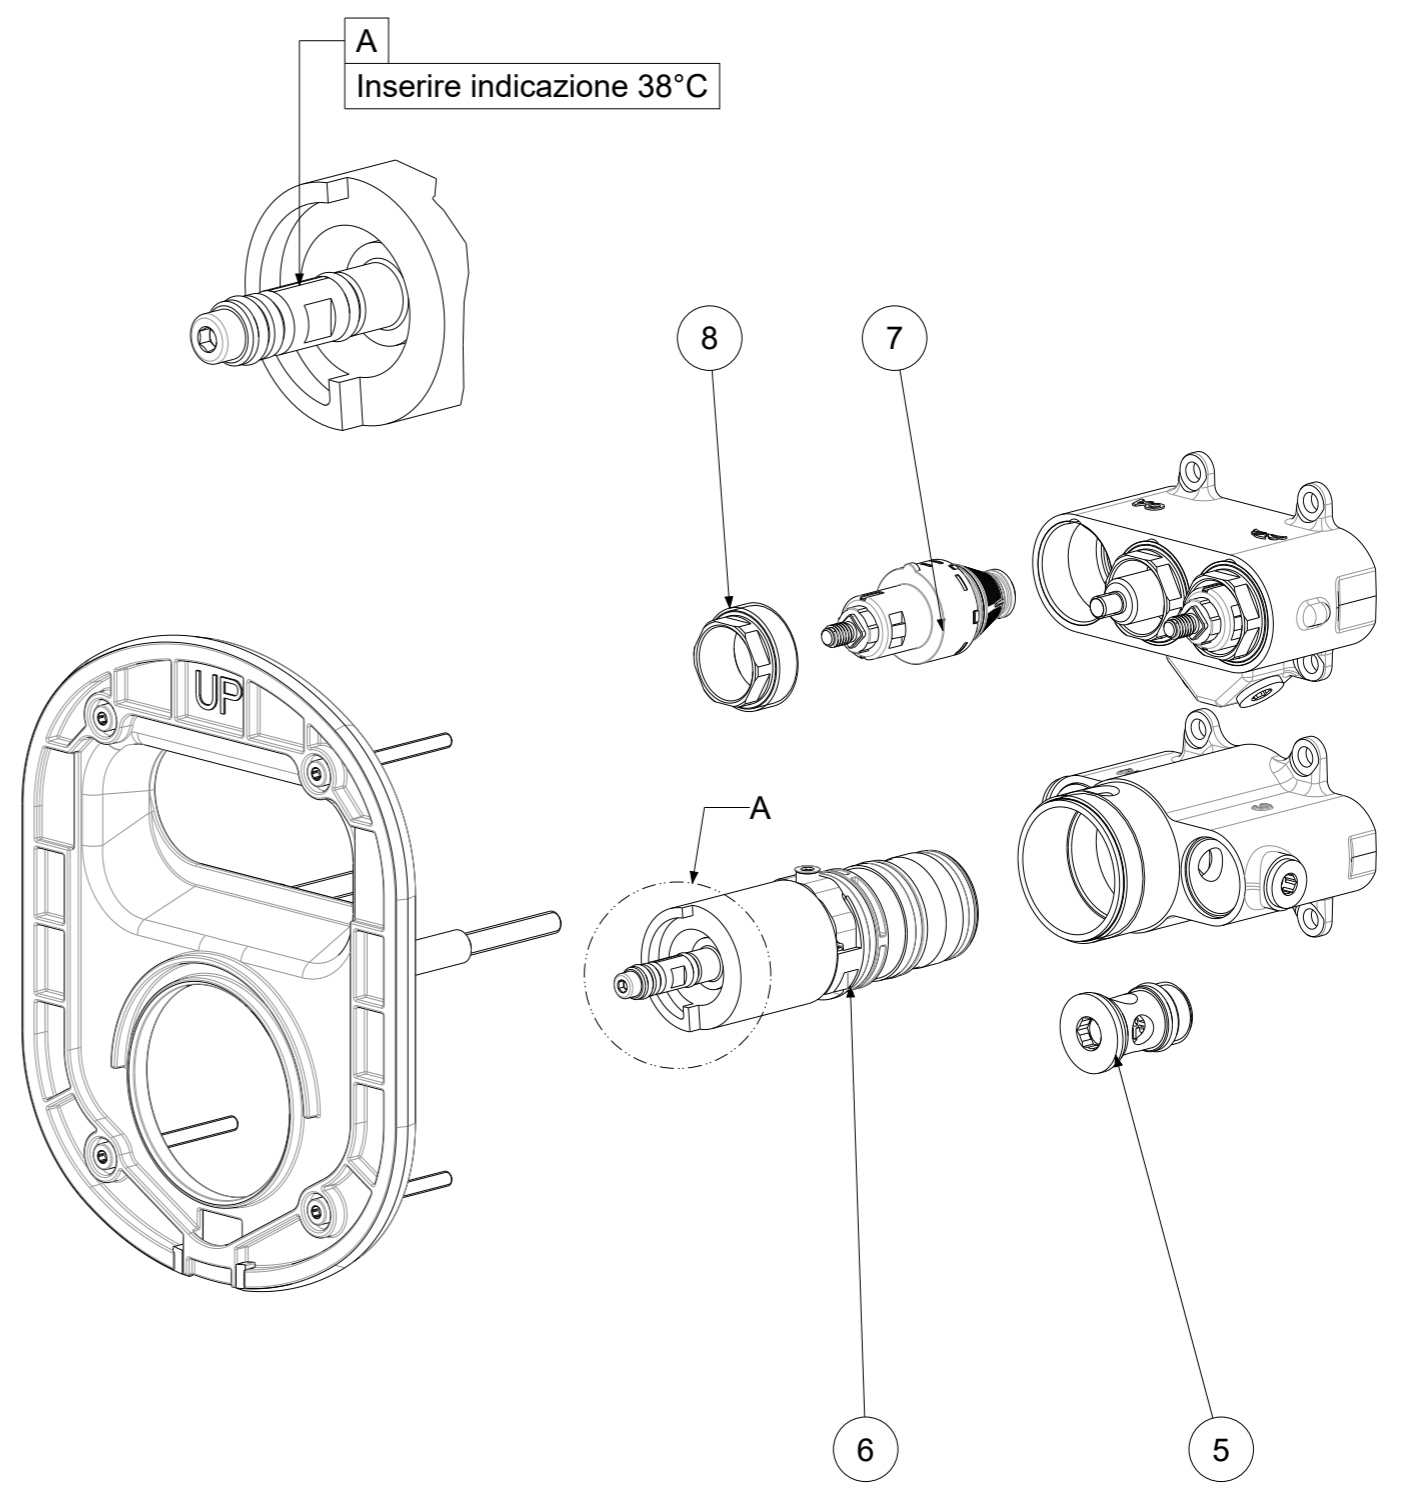

P Item	CODICE Code	DESCRIZIONE Designation
1	ZPIA137..	Piastra completa d.180 (2 Uscite)
2	ZACC472..	Bicchiera d.42 termostatico incasso
3	ZMAN207..	Maniglia Tonda d.42 termostatico incasso
4	ZSET106..	Set pomolo, sottopomolo e raccordo filettato c/guar.
5	ZRAC145	Raccordo completo con valvolina
6	ZVIT120	Cartuccia termostatica
7	ZDEV112	Deviatore a pulsante
8	ZGHI038	Ghiera fermacartuccia x DEVIATORE

	APPROVATO: Approved:			A3	SCALA Scale	0,500	MATERIALE Material	VARI
	DISEGNATO: Design:	Giampani	21/10/2020		UNITA' Unit	mm	SERIE Range	CPBOX
DESCRIZIONE - Description: Termostatico con 2 deviatori a pulsante CPBOX								
FOGLIO - Sheet: Ricambi CODICE - Part Number: CPT018CR								